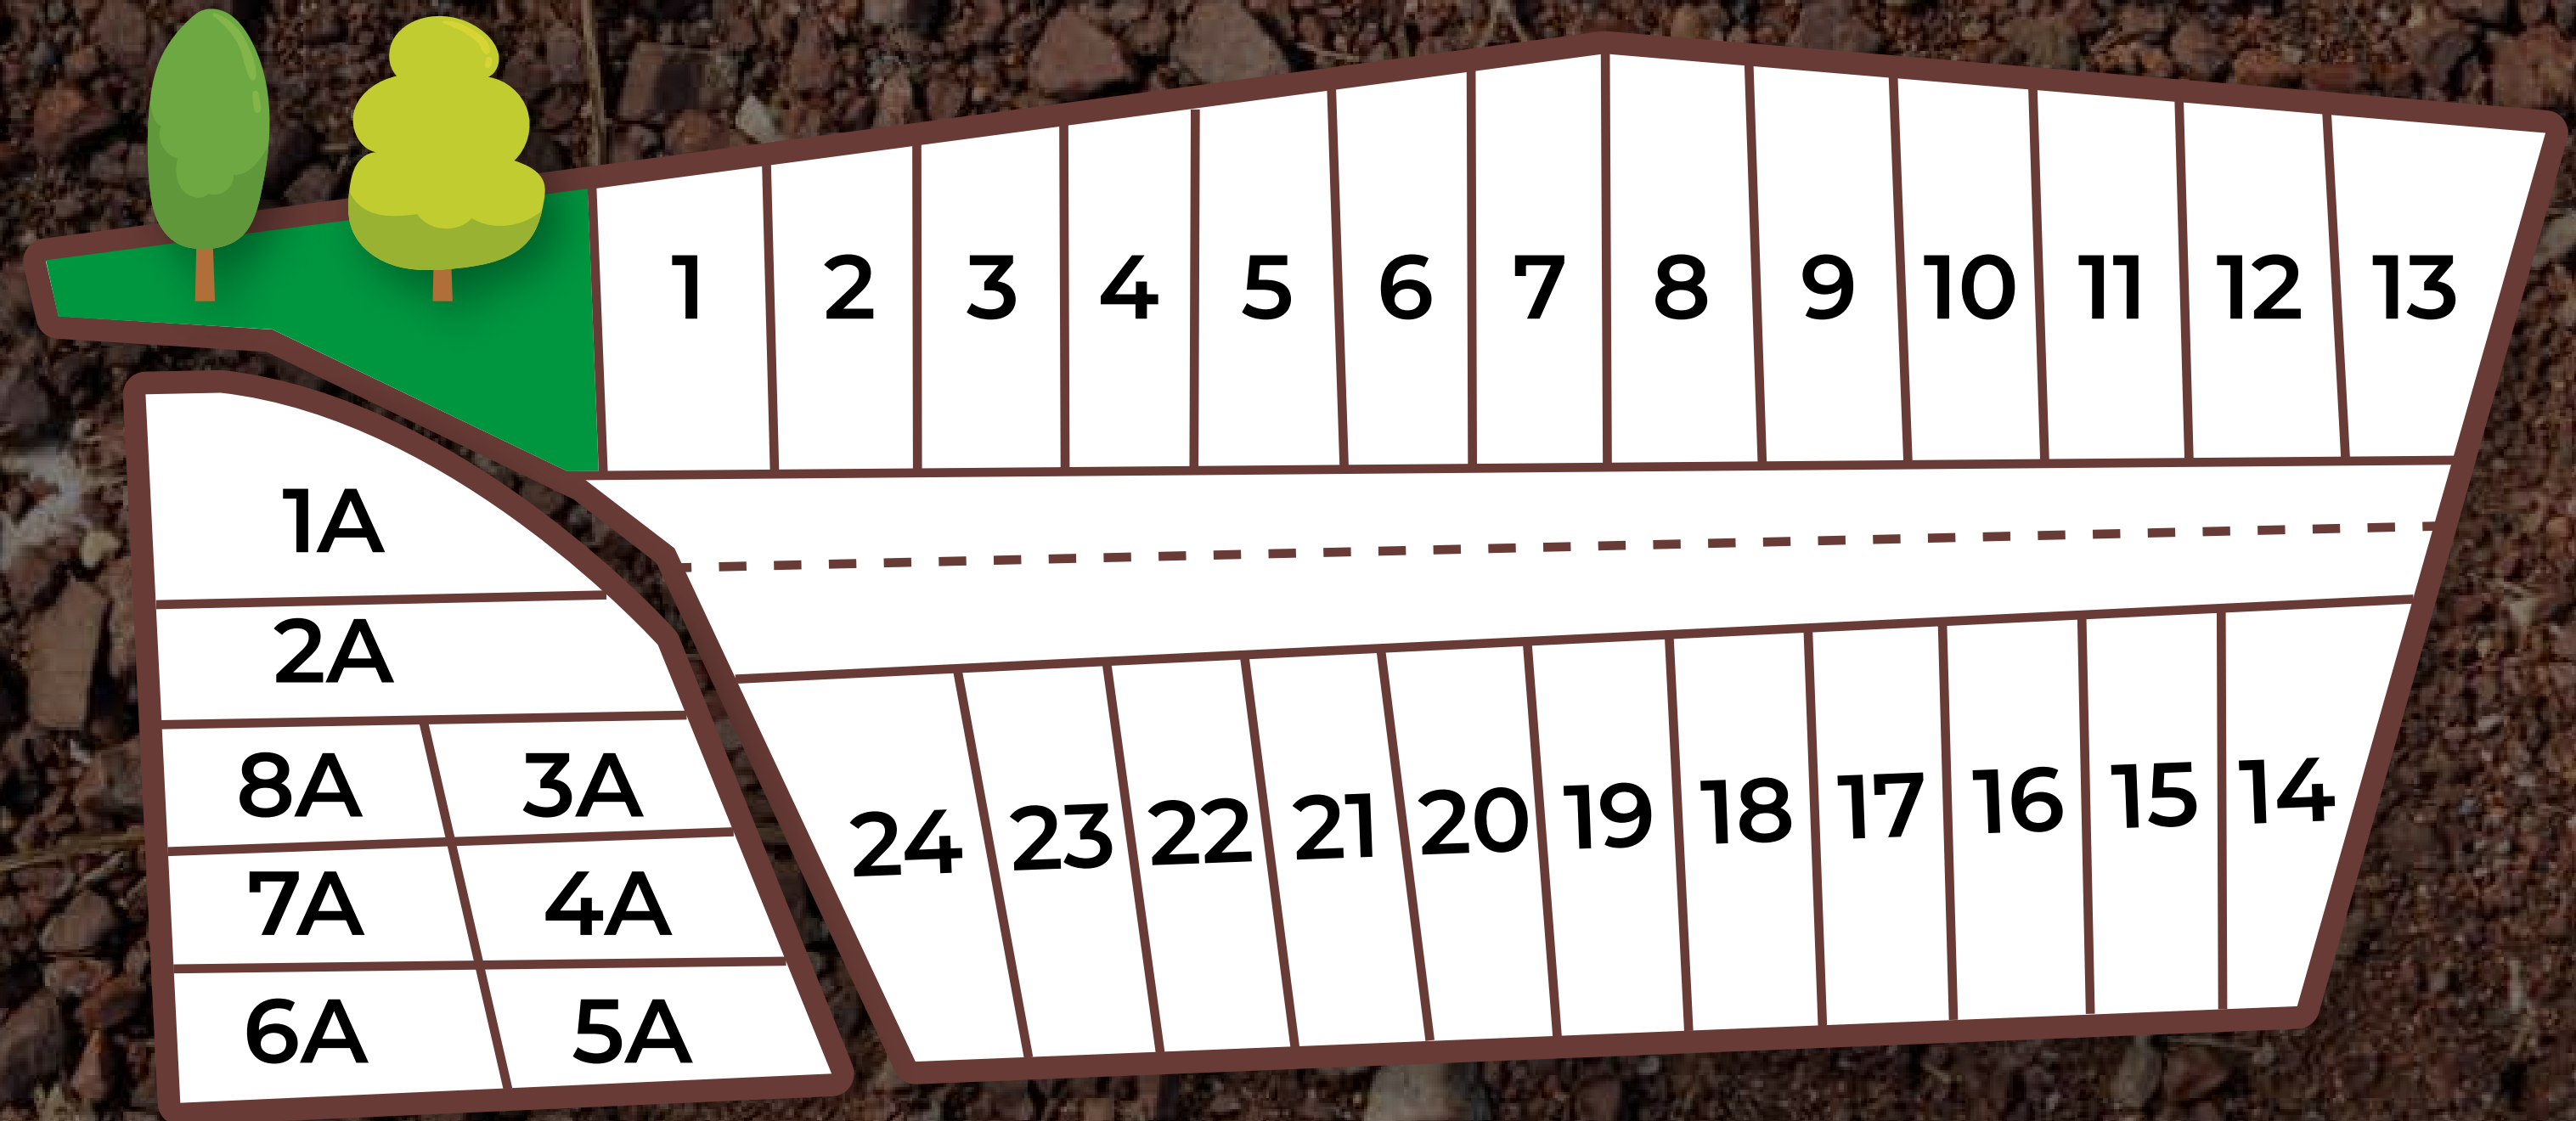

## PRIVILEGIADA UBICACIÓN

Vía Edén se encuentra en TIXKUNCHEIL, una localidad ubicada en el municipio de Baca del Estado de Yucatán, la cual se encuentra a tan solo **18 minutos del anillo periférico norte de la ciudad de Mérida** , a **15 minutos de Motul pueblo mágico** y a **40 minutos de Telchac puerto**.

# PROYECTOS Y LOCALIDADES CERCANAS A VÍA EDÉN

# ETAPA 1

via edén

TIERRA DE DESCANSO

# ETAPA 2

via edén

TIERRA DE DESCANSO