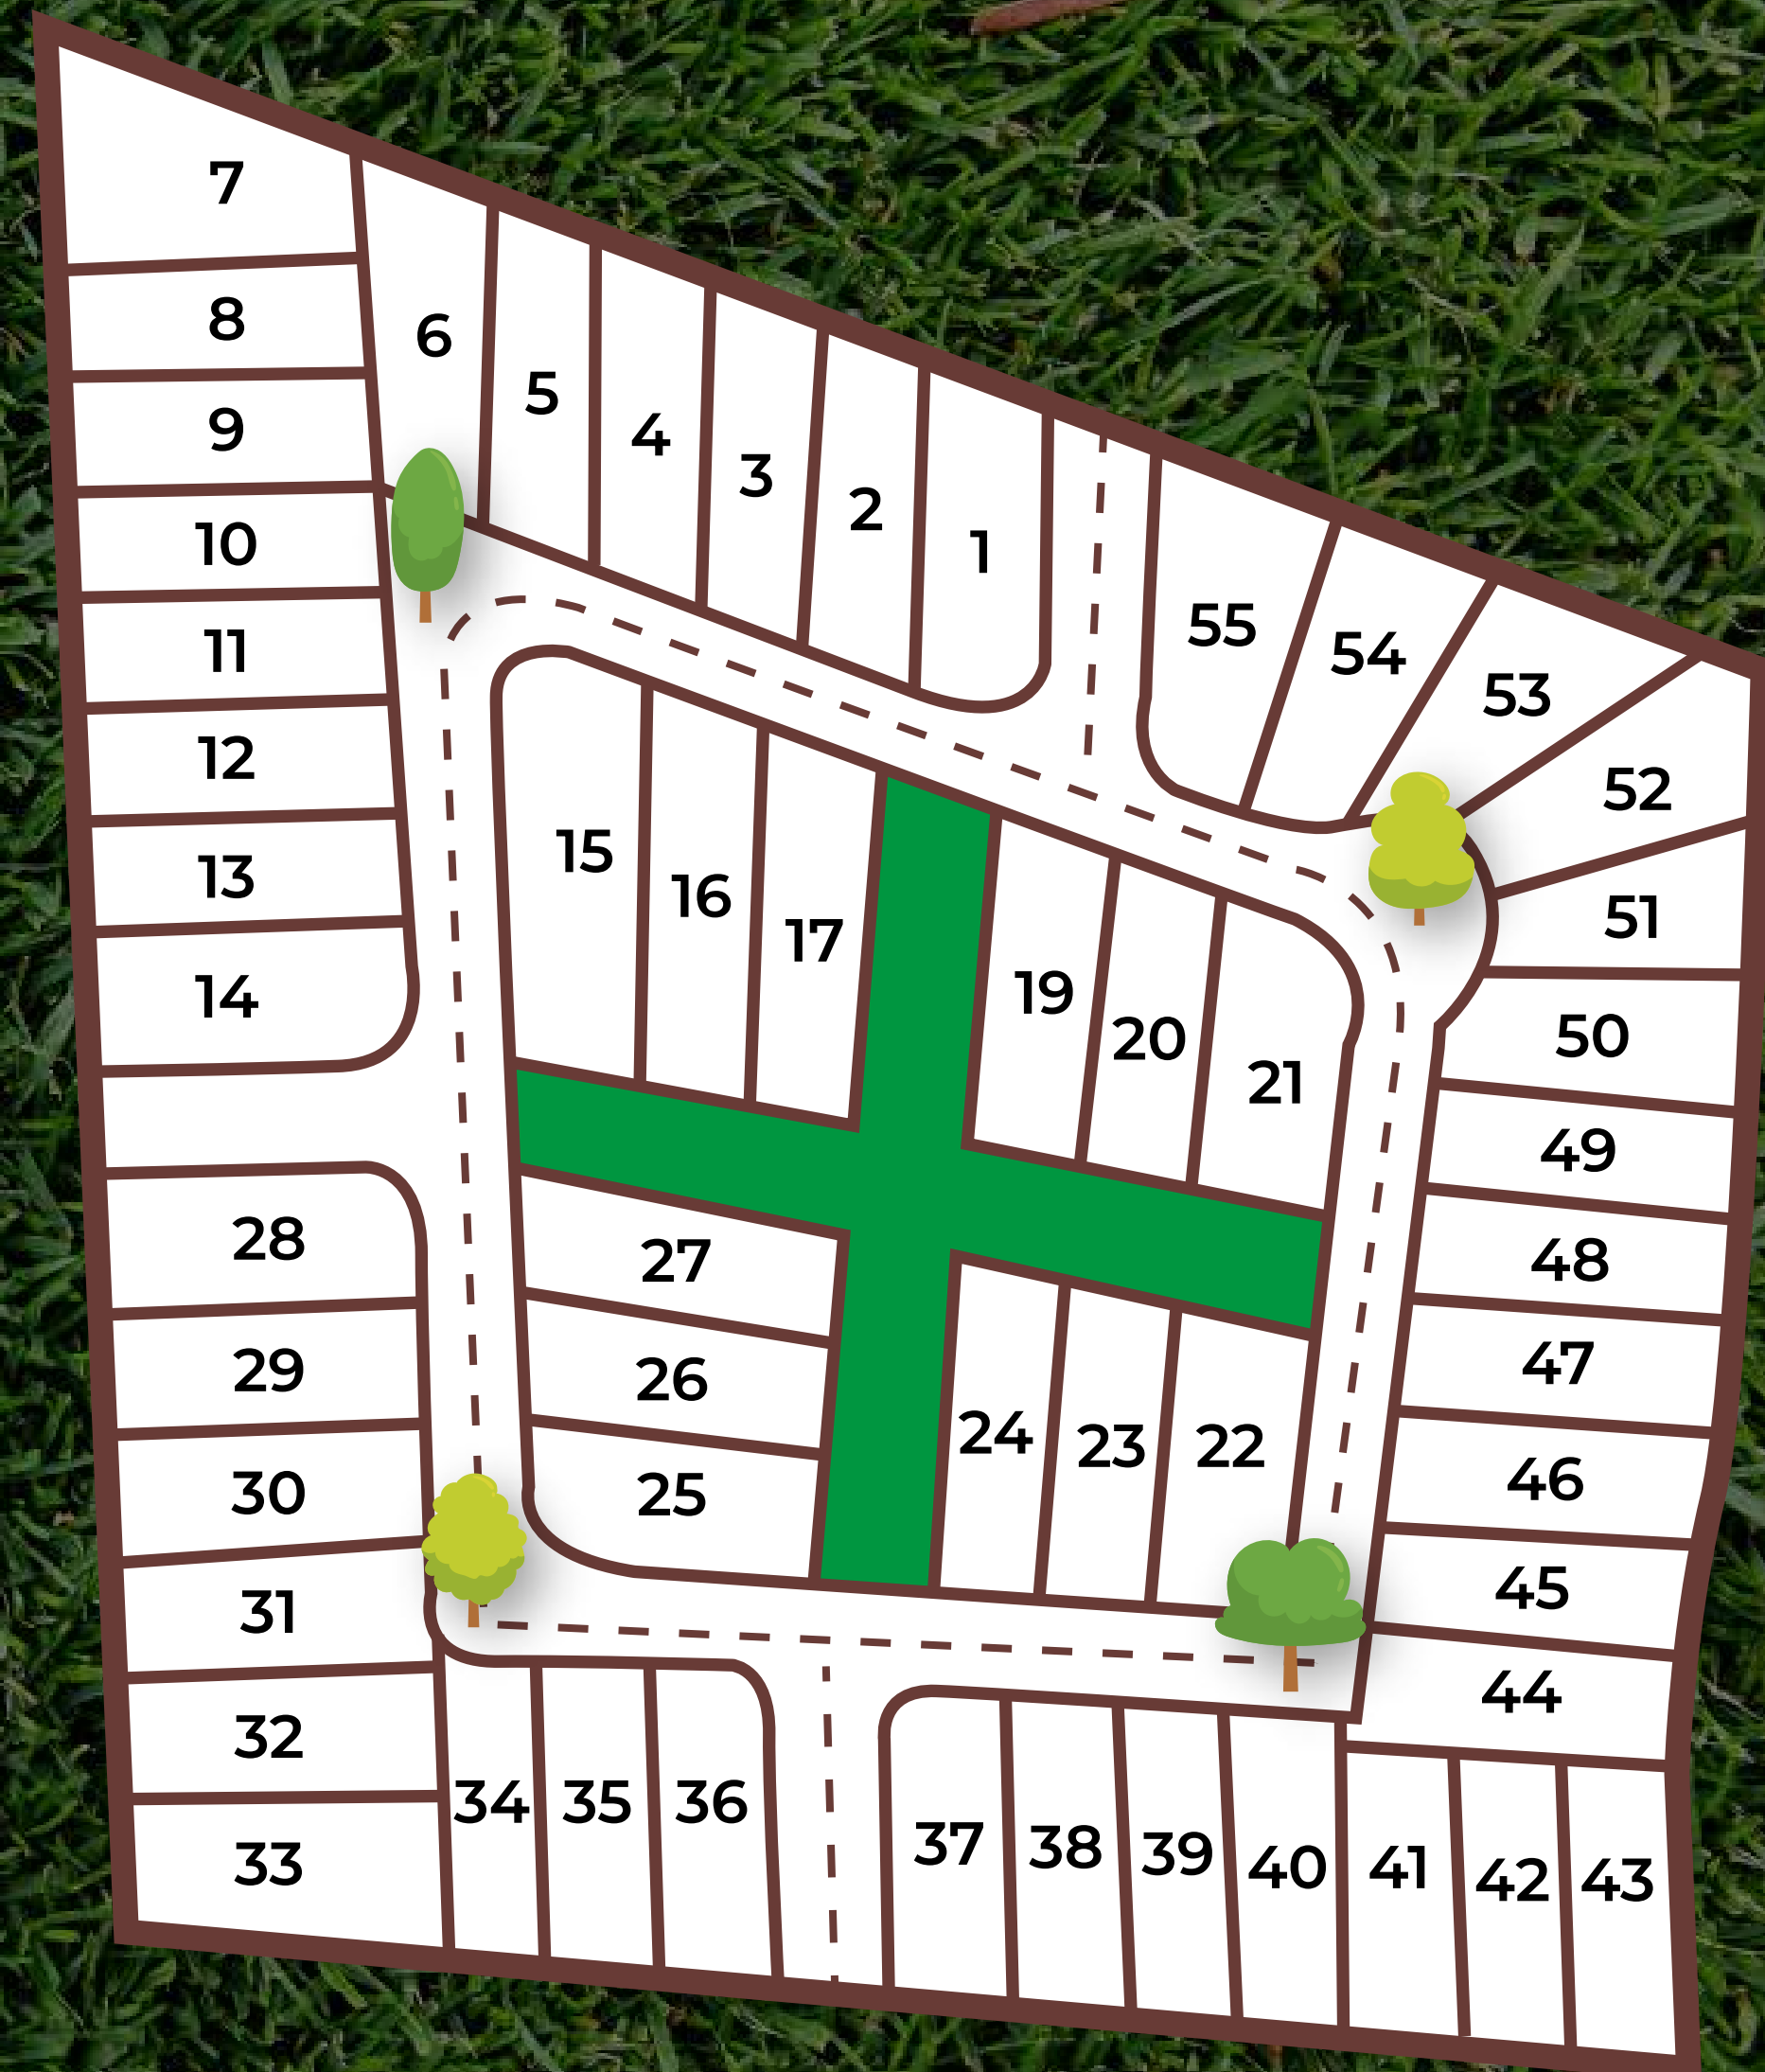

# ETAPA 1

via edén

TIERRA DE DESCANSO

# ETAPA 2

via edén

TIERRA DE DESCANSO

# ETAPA 3

via edén

TIERRA DE DESCANSO

via edén

TIERRA DE DESCANSO

Escuela **Secundaria**

[emasterbroker.com](http://emasterbroker.com)

Propiedad  
privada

Energía eléctrica  
áerea de media tensión

Calles pavimentadas  
interiores

Mojoneras en  
cada lote

Escrituración  
inmediata

Levantamiento topográfico  
en coordenadas UTM

via edén

TIERRA DE DESCANSO

Planes de pago a meses	Precio m <sup>2</sup> lote regular	Precio m <sup>2</sup> doble calle	Precio m <sup>2</sup> esquinas	Enganche
<b>CONTADO</b>	\$605.00	\$627	\$660	20%
<b>12</b>	\$605.00	\$627	\$660	20%
<b>24</b>	\$635.25	\$658.35	\$693	20%
<b>36</b>	\$665.50	\$689.70	\$726	20%